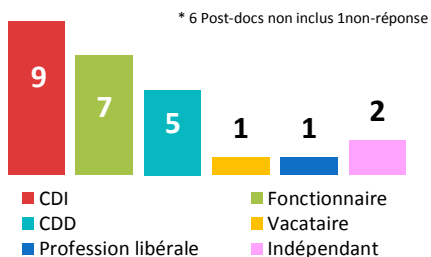

Compte tenu des faibles effectifs, les résultats sont exprimés en chiffres.

Les diplômés

Répartition par genre

Diplôme à l'entrée en doctorat*

* 1 non-réponse

Âge à la sortie du doctorat

Âge moyen : 36 ans

Nationalité

Situation à l'entrée en doctorat

Présentation à la qualification

5 docteurs ont présenté la qualification plusieurs fois

Situation des docteurs au 1^{er} janvier 2016

32 docteurs sont en emploi au 1^{er} janvier 2015.

Situation professionnelle des docteurs en emploi au 1^{er} janvier

Nature du contrat de travail*

Catégorie socioprofessionnelle*

* 6 Post-docs non inclus + 2 non-réponses

Durée du temps de travail*

Localisation de l'emploi*