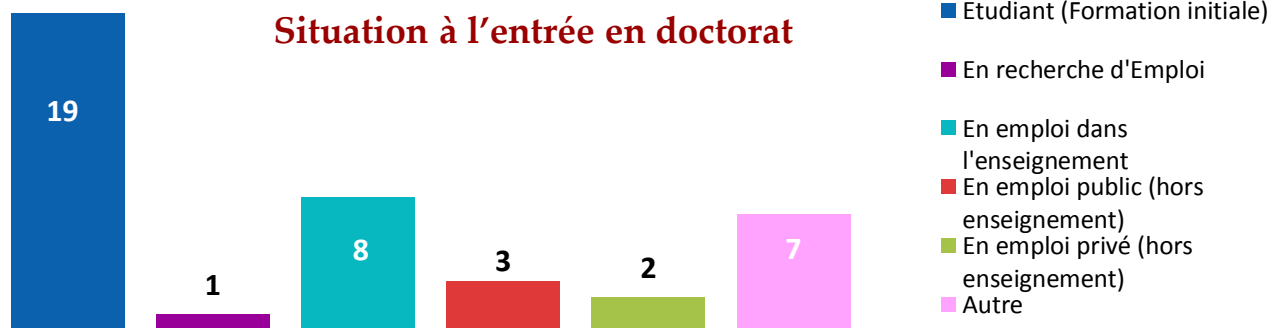

Compte tenu des faibles effectifs, les résultats sont exprimés en chiffres.

Les diplômés

Répartition par genre

Diplôme à l'entrée en doctorat*

* 1 non-réponse

Âge à la sortie du doctorat

Âge moyen : 36 ans

Nationalité

Situation à l'entrée en doctorat

Présentation à la qualification

5 docteurs ont présenté la qualification plusieurs fois

Situation des docteurs au 1^{er} janvier 2016

32 docteurs sont en emploi au 1^{er} janvier 2015.